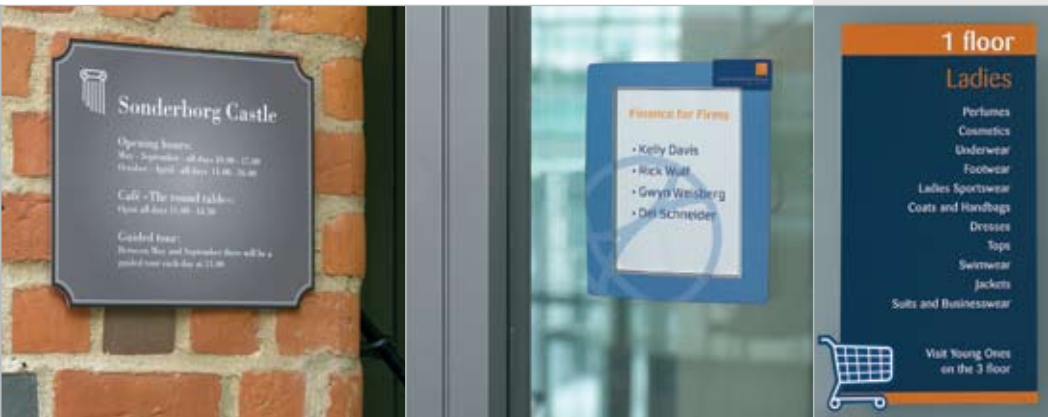

Wat u ook bedenkt, wij maken het

Infinity Any Shape komt tegemoet aan de groeiende behoefte aan vrijheid met betrekking tot vormen en materialen. Alle beletteringstechnieken en kleursystemen zoals spuiten en printen zijn mogelijk.

Imago verbeteren

Infinity Any Shape biedt een nieuw concept om de corporate identity van een bedrijf of organisatie ook in de bewegwijzering door te voeren. Architecten en ontwerpers kunnen op deze wijze huisstijlen in een vroeg stadium in hun projecten integreren.

Stijlvolle bewegwijzering

Doelmatige bewegwijzering verhoogt de efficiency van een bedrijf. Het is enerzijds een visitekaartje en bepalend voor de eerste indruk die een bezoeker krijgt. Aan de andere kant is het een hulpmiddel voor medewerkers, leveranciers en bezoekers om snel en eenvoudig hun bestemming te vinden.

Infinity AnyShape →

› modulex®