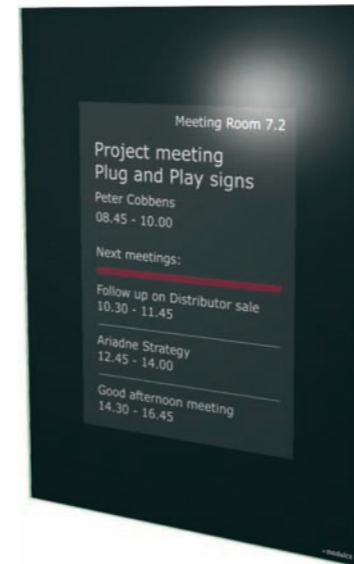

## Facility View - een product van ▶ modulex®

De beste en snelste manier om binnen uw organisatie een fraai ontworpen digitaal bewegwijzeringsstelsel te implementeren.

Facility View is een digitaal informatiesysteem voor vergaderzalen en kantoren, waarop bekeken kan worden welke vergaderingen of activiteiten die dag in welke ruimten gepland zijn.

Facility View is een nieuw digitaal bewegwijzeringsconcept van Modulex, ontwikkeld in samenwerking met Add-On Products.

## Kwaliteit en Design

Het concept bestaat uit:

- Facility View software die via Microsoft Outlook informatie naar de schermen zendt.
- Hoge kwaliteit 10" schermen, door Modulex in een fraai design uitgevoerd.

## Flexibel en representatief

Vergaderingen zijn binnen veel organisaties een dagelijkse activiteit. Gestoord worden tijdens een belangrijke bespreking kan frustrerend zijn. Facility View zorgt ervoor dat deze incidenten tot het verleden behoren door gebruikers direct digitaal te laten zien welke faciliteiten bezet zijn en op welk moment ze beschikbaar zijn.