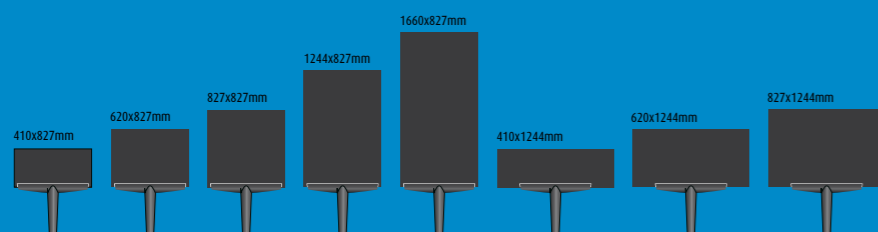

Macer

Rank, solide, stijlvol

SIGNPLAN
Wijst waar u moet zijn

Macer - een product van ► modulex®

Macer staat voor rank en solide.

Minimalisme is het sleutelwoord voor Macer, van ontwerp tot opbouw.

Het systeem bestaat uit slechts drie elementen:

- een voet
- een gestileerde houder
- een verwisselbaar paneel

Zowel logistiek als prijstechnisch is het standaard programma van Macer ook eenvoudig gehouden, terwijl toch een grote mate van flexibiliteit in paneelmaten verkrijgbaar is.

Door de markante lijnen zal Macer de boodschap duidelijk overbrengen, of het nu gaat om een visuele identiteitsaanduiding of een verwijlsbord.

Macer, een nieuwe norm in buitenbewegwijzering.

Design

Macer is een elegant ontwerp waarop uw naam, logo of bewegwijzering uitstekend tot zijn recht komt.

Door de bijzondere constructie kan iedere paneelvorm vervaardigd worden. Informatie kan op verschillende manieren worden aangebracht, o.a. via de speciale 'print on panel' techniek van Modulex.

Kwaliteit