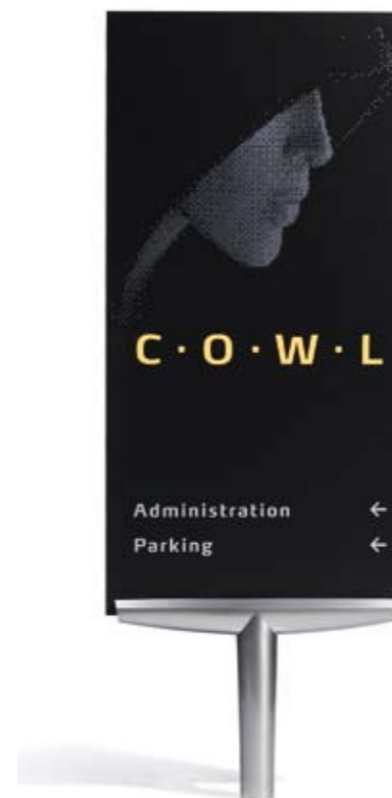

Kwaliteit

Macer is ontworpen om weer en wind te kunnen weerstaan.

Vervaardigd van gegalvaniseerd staal, etroniet en gespoten aluminium.

Macer blijft er gedurende lange tijd fantastisch uitzien. Panelen kunnen op termijn probleemloos vervangen worden om tegemoet te komen aan een huisstijl die wordt gewijzigd of aan veranderde communicatiewensen.

Macer biedt uw merk alle ruimte.